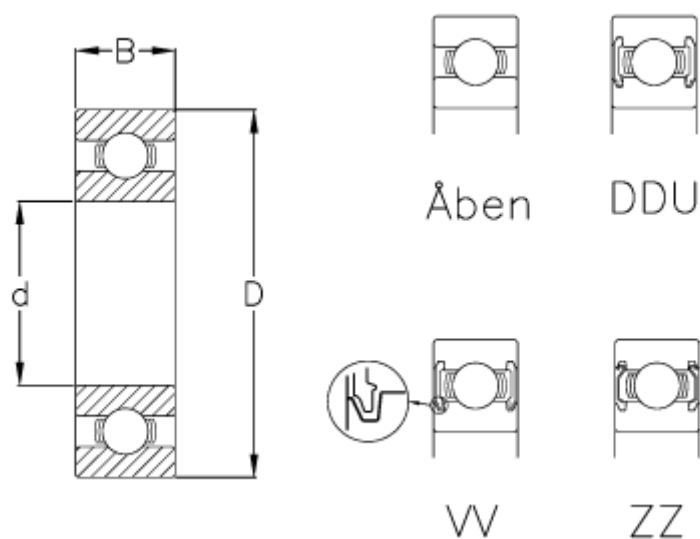

Varenummer: 5701022012146
Beskrivelse: NSK Leje 60/22 DDU NR CM-6
Note: Kontakt gummitætning m/låsering

Mål

B = 12
D = 44
d = 22
Type = 60/22